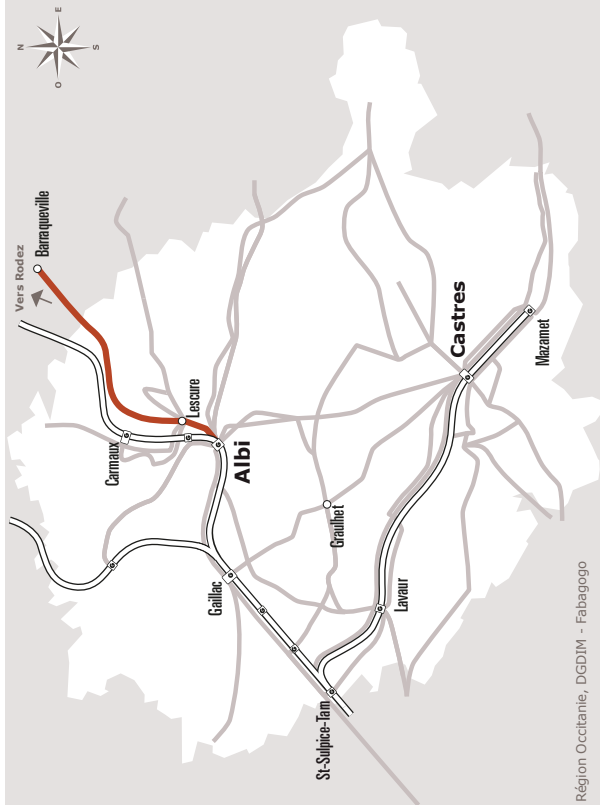

ALBI > RODEZ

JOURS DE LA SEMAINE		Làv	LàV
PÉRIODES SCOLAIRES		●	●
NOËL		●	●
PETITES VACANCES		●	●
ÉTÉ		●	●
ALBI	GARE SNCF	06:25	17:10
	GARE ROUTIERE	06:30	17:15
	REPUBLIQUE	06:33	17:18
LESCURE D'ALBIGEOIS	ALBERT THOMAS - LANNES	06:37	17:22
	GAILLAGUES	06:39	17:24
	BOUYSSIE	06:40	17:25
LE GARRIC	L HERMET	06:41	17:26
	LE BLANQUET	06:44	17:29
	LA PIBOULETTE	06:46	17:31
BARAQUEVILLE	CENTRE	07:16	18:01
RODEZ	GARE SNCF	07:35	18:20

Point arrêt accessible.

Arrêt de prise en charge ou dépose de vélo en soute.

Le vélo pliable est considéré comme un bagage et sera accepté à tous les arrêts.

Sources : Région Occitanie, DGDIM - Fabagogo

ANNÉE 2021 - 2022
Du 1/09/2021 au 31/08/2022

Tarn
Aveyron

722

Horaires
AUTOCAR

Ligne 722

Albi > Rodez

SERVICE
PUBLIC
OCCITANIE
TRANSPORTS