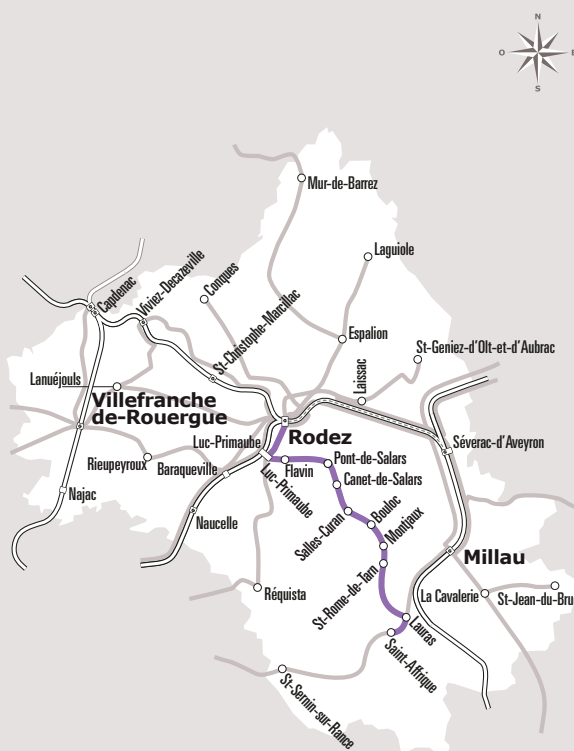

♿ Point d'arrêt accessible

Ne circule pas les jours fériés

Rentrée Scolaire : Les jours de rentrée scolaire sont définis par le calendrier académique. Ces jours-là, circulent les courses prévues les lundi matin en période scolaire.

Sortie Scolaire : Les jours de sortie scolaire sont définis par le calendrier académique. Ces jours-là, circulent les courses prévues les vendredi après-midi en période scolaire.

Sources : Région Occitanie, DGDIM - Fabagogo

ANNÉE 2021 - 2022
Du 1/09/2021 au 31/08/2022

Aveyron

216

Horaires AUTOCAR

Ligne 216

Saint-Affrique > Salles Curan > Rodez

lio.laregion.fr

SERVICE
PUBLIC
OCCITANIE
TRANSPORTS