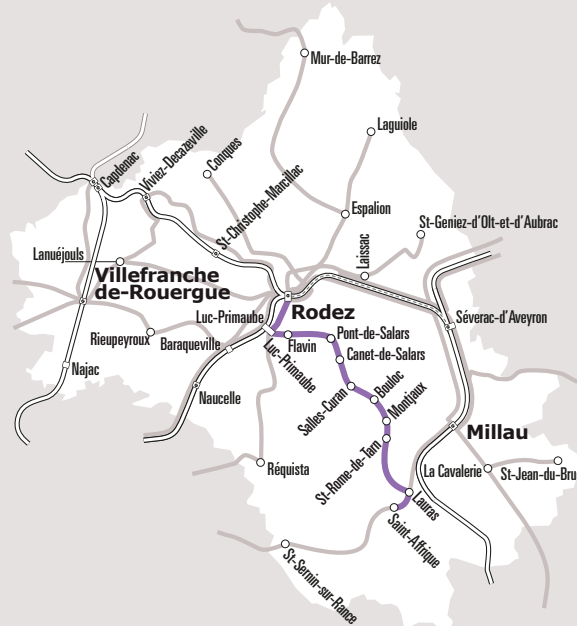

SAINT-AFFRIQUE > SALLES CURAN > RODEZ

JOURS SEMAINE	MMeJV	LMMeJV	L	L	Me	LMMeJV	LMJV	V
PÉRIODES SCOLAIRES	•	•	•	•	•	•	•	•
PETITES VACANCES		•				•		
ÉTÉ						•		
<i>Transporteur Causse Autocars</i>								
SAINT AFFRIQUE	Lycée La Cazotte							17:15
	Gare routière	06:37				13:30		17:30
	Jeanne d'Arc	06:38				13:31		17:31
	Lycée Jean Jaures	06:41				13:34		17:34
LAURAS		06:43				13:36		17:36
SAINT ROME DE TARN		07:08				14:01		18:01
MONTJAUX		07:13				14:06		18:06
BOULOC		07:18				14:11		18:11
SALLES CURAN		06:35	07:33	07:30		14:26		18:26
CANET DE SALARS		06:45	07:43			14:36		18:36
PONT DE SALARS	Pont de Salars	06:55	07:53	07:45	07:50	11:55	14:46	17:00
	Collège					12:05		17:10
	Zone Artisanale	07:00	07:58	07:50	07:55	12:10	14:51	17:15
FLAVIN	Mairie					12:20		17:25
	D911	07:10	08:08	08:00	08:05	15:01		19:01
LA PRIMAUBE		07:15	08:13		08:10	12:25	15:06	17:30
BOISSONNADE			08:18			15:11		19:11
RODEZ	Pôle de la Mouline	07:25	08:23	08:10	08:20	12:35	15:16	17:40
	Gare Routière		08:28			15:21		19:15

Rentrée scolaire :

Les jours de rentrée scolaires sont définis par le calendrier académique. Ces jours-là, circulent les courses prévues les lundi matin en période scolaire.

Sortie scolaire :

Les jours de sortie scolaires sont définis par le calendrier académique. Ces jours-là, circulent les courses prévues les vendredi après-midi en période scolaire.

Ne circule pas les jours fériés

Point d'arrêt accessible

Sources : Région Occitanie, DGDIM - Fabagorgo

ANNÉE 2020 - 2021
Du 1/09/2020 au 31/08/2021

Aveyron

Horaires
AUTOCAR

216

Ligne 216