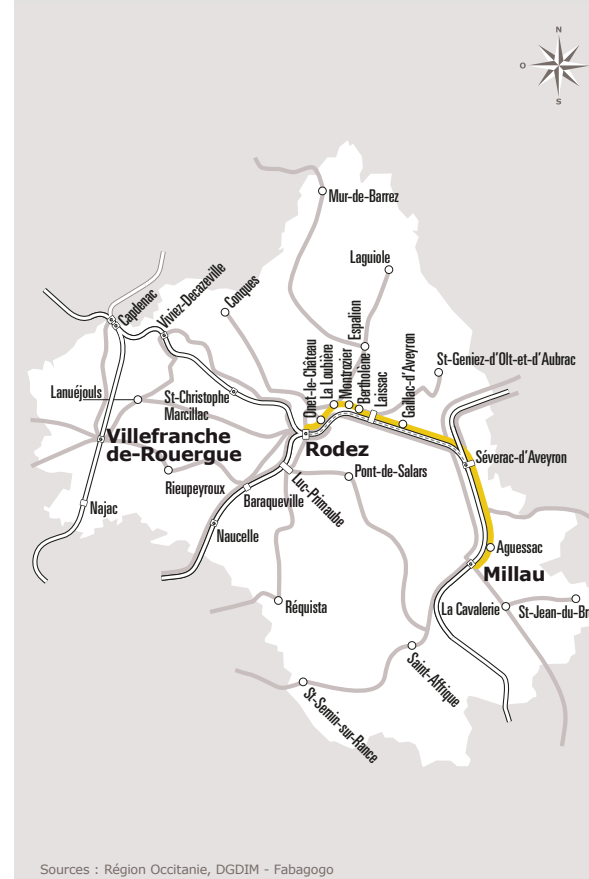

ANNÉE 2020 - 2021  
Du 1/09/2020 au 31/08/2021

**Aveyron**

**Horaires AUTOCAR**

**214**

Ligne **214**

**Millau > Séverac-le-Château > Rodez**

lio.laregion.fr