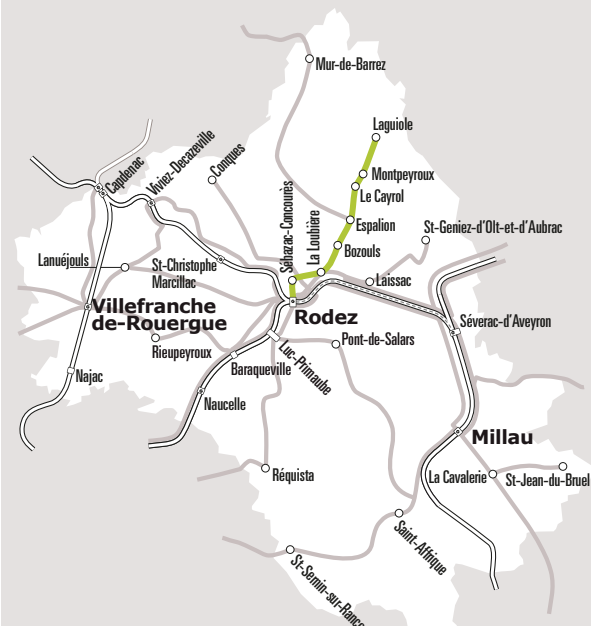

Ne circule pas les jours fériés

- (1) Période scolaire
- (2) En correspondance avec la ligne 212 vers Mur de Barrez

Rentrée scolaire :
Les jours de rentrée scolaires sont définis par le calendrier académique. Ces jours-là, circulent les courses prévues les lundi matin en période scolaire.

Sortie scolaire :
Les jours de sortie scolaires sont définis par le calendrier académique. Ces jours-là, circulent les courses prévues les vendredi après-midi en période scolaire.

♿ Point d'arrêt accessible

Sources : Région Occitanie, DGDIM - Fabagogo

ANNÉE 2020 - 2021
Du 1/09/2020 au 31/08/2021

201

Horaires
AUTOCAR

Laguiole > Espalion
> Rodez

lio.laregion.fr