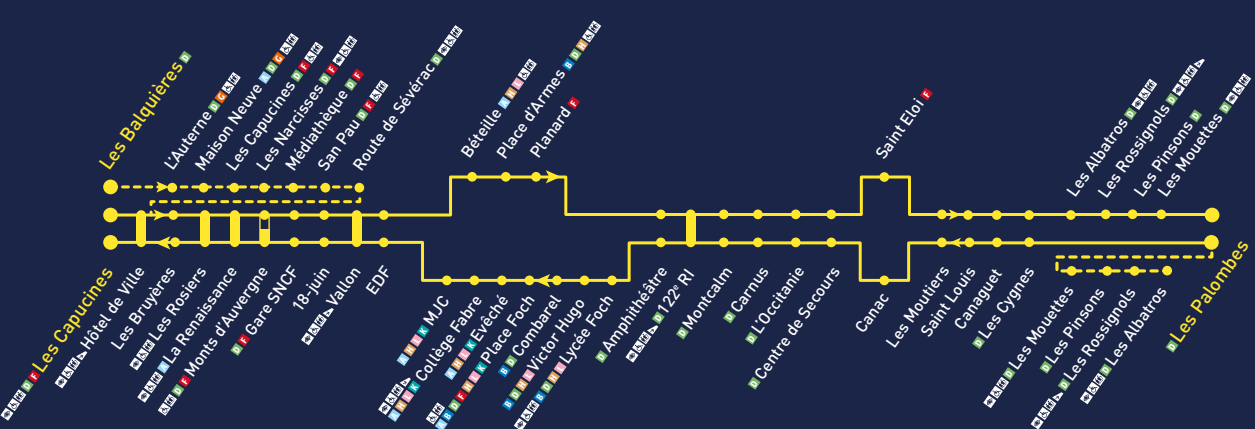

Rodez
AGGLOBUS

Rapprochons-nous

www.agglobus.rodezagglo.fr

www.agglobus.rodezagglo.fr

JANVIER 2016

LIGNE C LES CAPUCINES > LES PALOMBES

La ligne C circule du lundi au samedi (hors jours fériés).

- Mise en accessibilité pour handicap visuel
- Mise en accessibilité pour handicap moteur
- Attention pente de l'arrêt > 5%
- Arrêt aménagé dans les deux sens
- Arrêt aménagé dans un seul sens

SENS LES CAPUCINES > LES PALOMBES

LES BALQUIÈRES	7:10																		
LES CAPUCINES	7:13	7:54	8:34	9:14	9:54	10:34	11:14	11:54	12:34	13:14	13:54	14:34	15:14	15:54	16:34	17:14	17:54	18:34	19:14
HÔTEL DE VILLE		7:55	8:35	9:15	9:55	10:35	11:15	11:55	12:35	13:15	13:55	14:35	15:15	15:55	16:35	17:15	17:55	18:35	19:15
LES NARCISSSES		7:14																	
LES BRUYÈRES	7:20	7:56	8:36	9:16	9:56	10:36	11:16	11:56	12:36	13:16	13:56	14:36	15:16	15:56	16:36	17:16	17:56	18:36	19:16
GARE SNCF	7:27	8:01	8:41	9:21	10:01	10:41	11:21	12:01	12:41	13:21	14:01	14:41	15:21	16:01	16:41	17:21	18:01	18:41	19:21
PLACE D'ARMES	7:32	8:09	8:49	9:29	10:09	10:49	11:29	12:09	12:49	13:29	14:09	14:49	15:29	16:09	16:49	17:29	18:09	18:49	19:29
122° R.I.	7:34	8:12	8:52	9:32	10:12	10:52	11:32	12:12	12:52	13:32	14:12	14:52	15:32	16:12	16:52	17:32	18:12	18:52	19:32
LES MOUTIERS	7:42	8:20	9:00	9:40	10:20	11:00	11:40	12:20	13:00	13:40	14:20	15:00	15:40	16:20	17:00	17:40	18:20	19:00	19:40
LES ALBATROS	7:48	8:22	9:02	9:42	10:22	11:02	11:42	12:22	13:02	13:42	14:22	15:02	15:42	16:22	17:02	17:42	18:22	19:02	19:42
LES PALOMBES	7:53	8:27	9:06	9:46	10:26	11:06	11:46	12:26	13:06	13:46	14:26	15:06	15:46	16:26	17:06	17:46	18:26	19:06	19:46