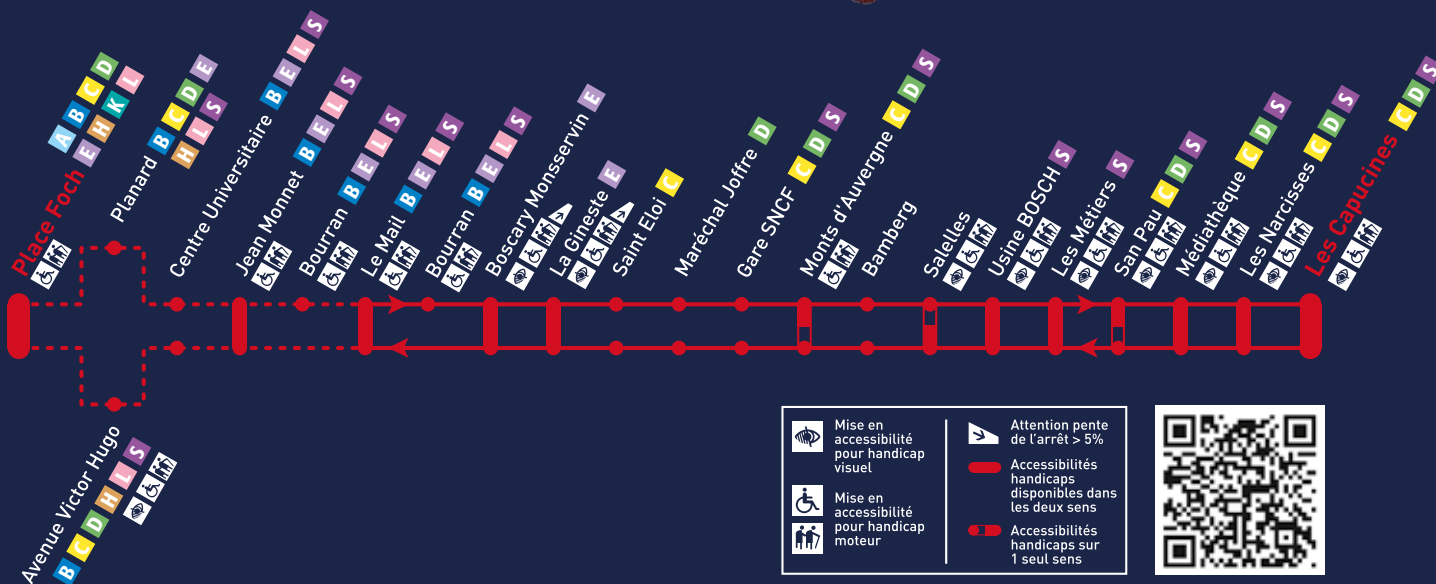

*Rapprochons-nous*

[www.agglobus.rodezagglo.fr](http://www.agglobus.rodezagglo.fr)

[www.agglobus.rodezagglo.fr](http://www.agglobus.rodezagglo.fr)

JANVIER 2016

# LIGNE F LE MAIL > LES CAPUCINES

La ligne F circule du lundi au samedi (hors jours fériés).

## LE MAIL > GARE SNCF > CANTARANNE > LES CAPUCINES

PLACE FOCH	05:10					
LE MAIL	05:14	07:27	09:27	12:57	13:47	18:07
LA GINESTE	05:17	07:30	09:30	13:00	13:50	18:10
SAINT-ÉLOI	05:19	07:33	09:33	13:03	13:53	18:13
GARE SNCF	05:21	07:35	09:35	13:05	13:55	18:15
LES MÉTIERS	05:27	07:41	09:41	13:11	14:01	18:21
MEDIATHÈQUE	05:30	07:44	09:44	13:14	14:04	18:24
LES CAPUCINES	05:32	07:45	09:45	13:15	14:05	18:25

## LES CAPUCINES > CANTARANNE > GARE SNCF > LE MAIL

LES CAPUCINES	05:50	07:45	10:00	12:05	14:15	17:30
MEDIATHÈQUE	05:52	07:47	10:02	12:07	14:17	17:32
LES MÉTIERS	05:54	07:49	10:04	12:09	14:19	17:34
GARE SNCF	06:01	07:56	10:11	12:16	14:26	17:41
SAINT-ÉLOI	06:03	07:59	10:14	12:19	14:29	17:44
LA GINESTE	06:06	08:01	10:16	12:21	14:31	17:46
LE MAIL	06:08	08:04	10:19	12:24	14:34	17:49
PLACE FOCH	06:15					