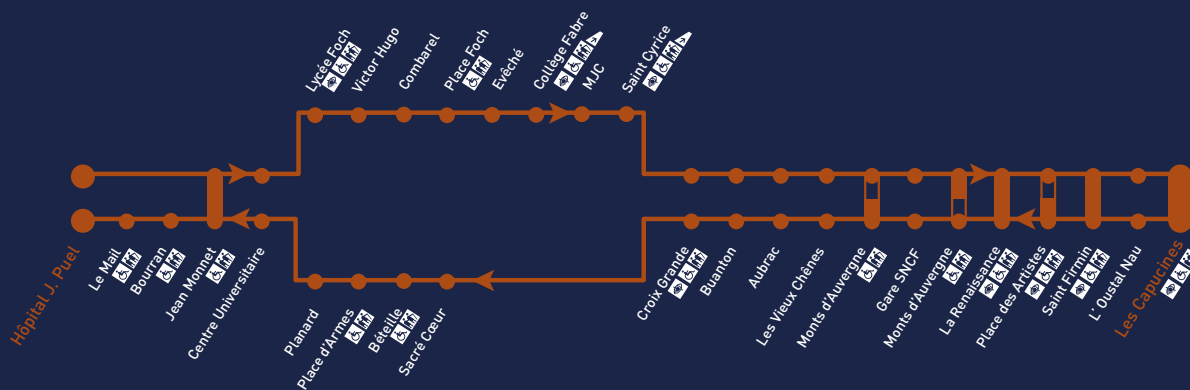

Rodez
AGGLOBUS

Rapprochons-nous

**DIMANCHES
ET JOURS
FÉRIÉS**

SAUF 1^{er} MAI

BOURRAN

HOPITAL J. PUEL >

PLACE FOCH

CROIX GRANDE

GARE SNCF

> LES CAPUCINES

QUATRE-SAISONS

VIA RODEZ CENTRE

Rodez
AGGLOBUS

Rapprochons-nous

www.agglobus.rodezagglo.fr

www.agglobus.rodezagglo.fr

LIGNE DIMANCHES ET JOURS FÉRIÉS

HOPITAL J. PUEL > LES CAPUCINES

- Mise en accessibilité pour handicap visuel
- Mise en accessibilité pour handicap moteur
- Attention pente de l'arrêt > 5%
- Arrêt aménagé dans les deux sens
- Arrêt aménagé dans un seul sens

SENS HOPITAL J. PUEL > LES CAPUCINES

HOPITAL J. PUEL	6:00	7:12	9:21	10:30	11:47	13:36	15:21	16:27	17:50	19:57	21:45
JEAN MONNET	6:04	7:17	9:26	10:35	11:52	13:41	15:26	16:32	17:55	20:02	21:49
VICTOR HUGO	6:06	7:19	9:28	10:37	11:54	13:43	15:28	16:34	17:57	20:04	21:51
PLACE FOCH	6:08	7:21	9:30	10:39	11:56	13:45	15:30	16:36	17:59	20:06	21:53
SAINT-CYRICE	6:12	7:27	9:36	10:45	12:02	13:51	15:36	16:42	18:05	20:12	21:57
LES VIEUX CHÊNES	6:16	7:33	9:43	10:51	12:08	13:57	15:42	16:48	18:11	20:18	22:01
GARE SNCF	6:18	7:36	9:45	10:54	12:11	14:00	15:45	16:51	18:14	20:21	22:03
PLACE DES ARTISTES	6:21	7:40	9:49	10:58	12:15	14:04	15:49	16:55	18:18	20:25	22:06
LES CAPUCINES	6:24	7:43	9:52	11:01	12:18	14:07	15:52	16:58	18:21	20:28	22:09